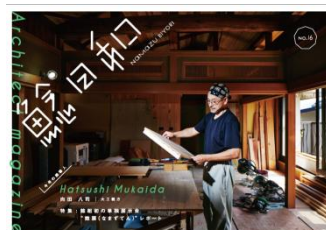

弊社広報誌「鯉日和」

“鯉展（なまずてん）” レポート 号発行 (No16)

弊社広報誌にて鯉展のレポートをまとめさせていただきました。展示会の様子、内容の詳細はこちらを御覧ください。